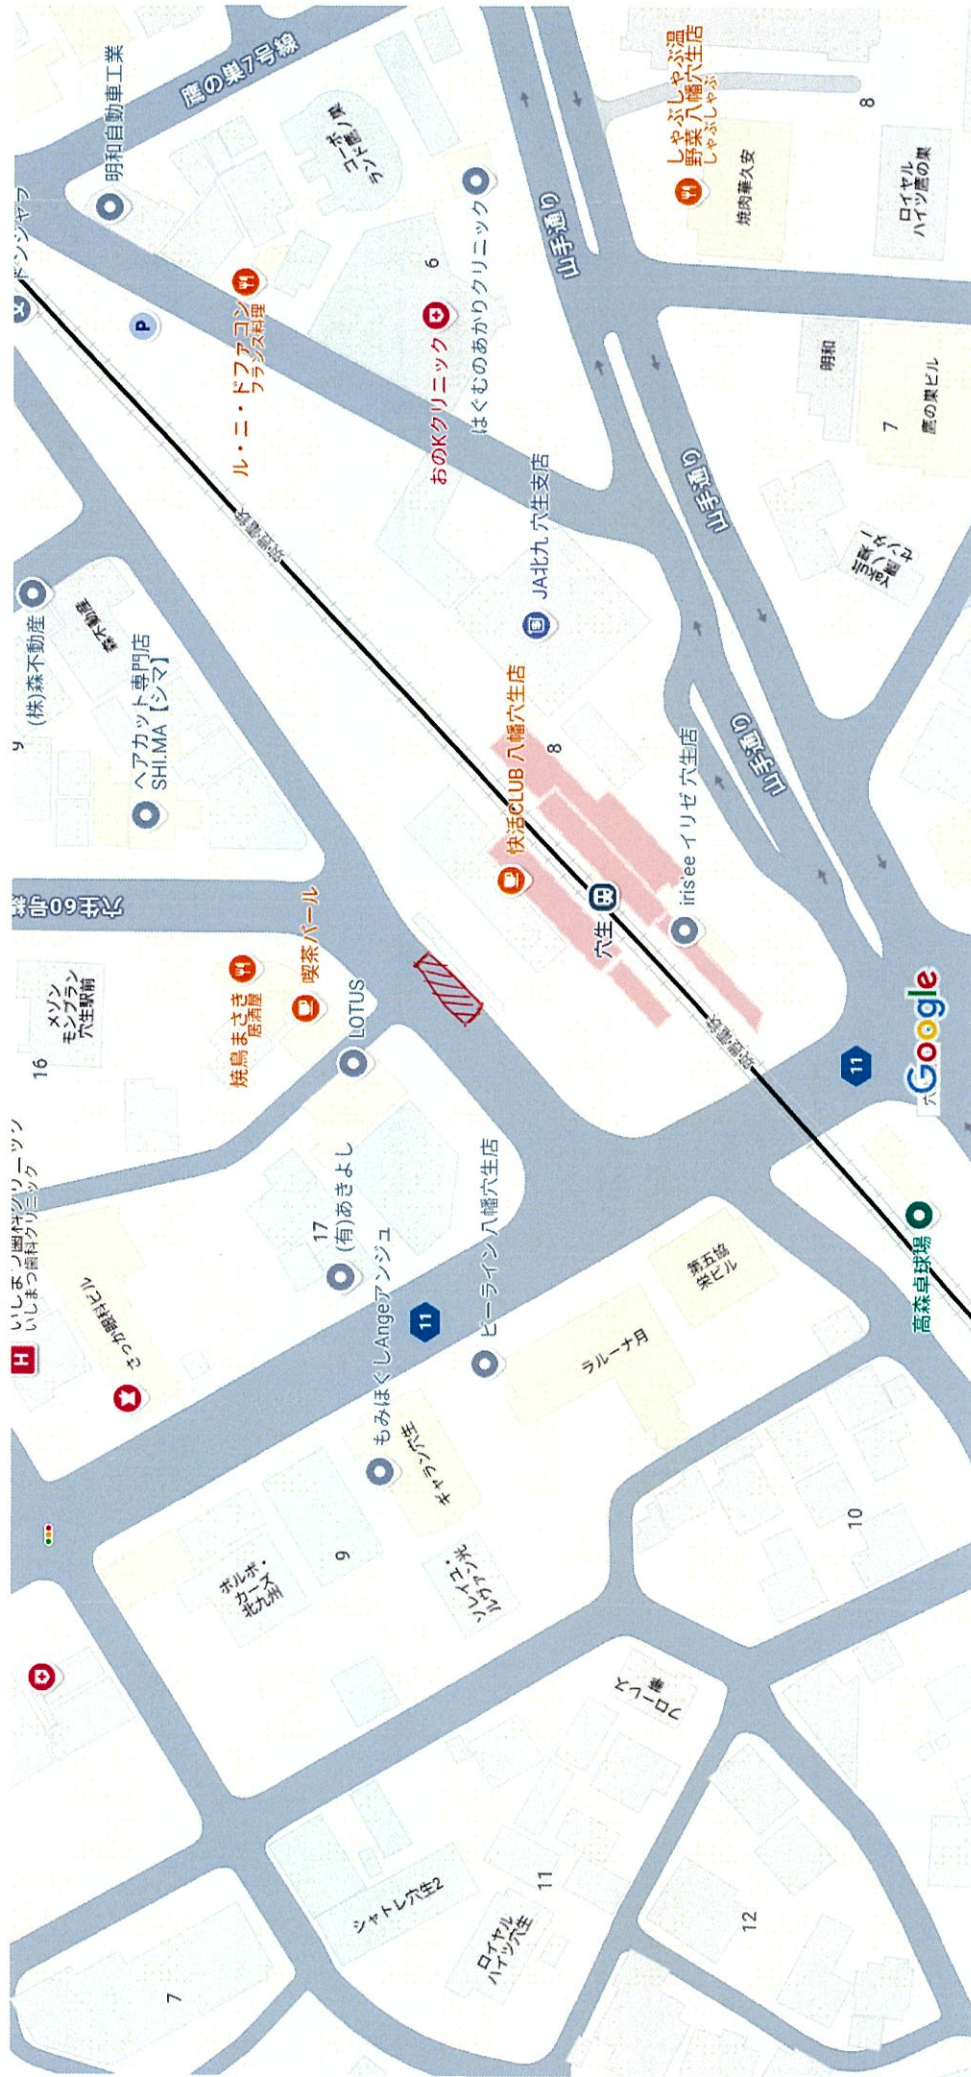

香月線 車庫 (大平) 出発時間 日勤: 7時30分
夜勤: 15時30分 八幡西区大平1-12

乗降場所

香月線 車庫

Google

バス乗降場所

陣原駅

香月線 穴生駅 出発時間 日勤：7時53分
夜勤：15時13分 八幡西区穴生1-17

14-4 東降場所

Google

穴生駅

香月線 上の原 出発時間 日勤：8時05分
夜勤：15時25分 八幡西区上の原3-31-8

乗降場所

上の原

Google

香月線 千代 日勤：8時15分
夜勤：15時35分 八幡西区船越3-4

乗場
降場

千代新橋

Google

香月線 畑貯水池 出発時間 日勤：8時20分
 夜勤：15時40分 八幡西区下畑町17

四乗降場所

地図データ ©2024

20 m

火田貯水池

Google

香月線 森口屋 出発時間

日勤：8時25分

夜勤：15時45分 八幡西区畑241

1111 乗降場所

森口屋

Google