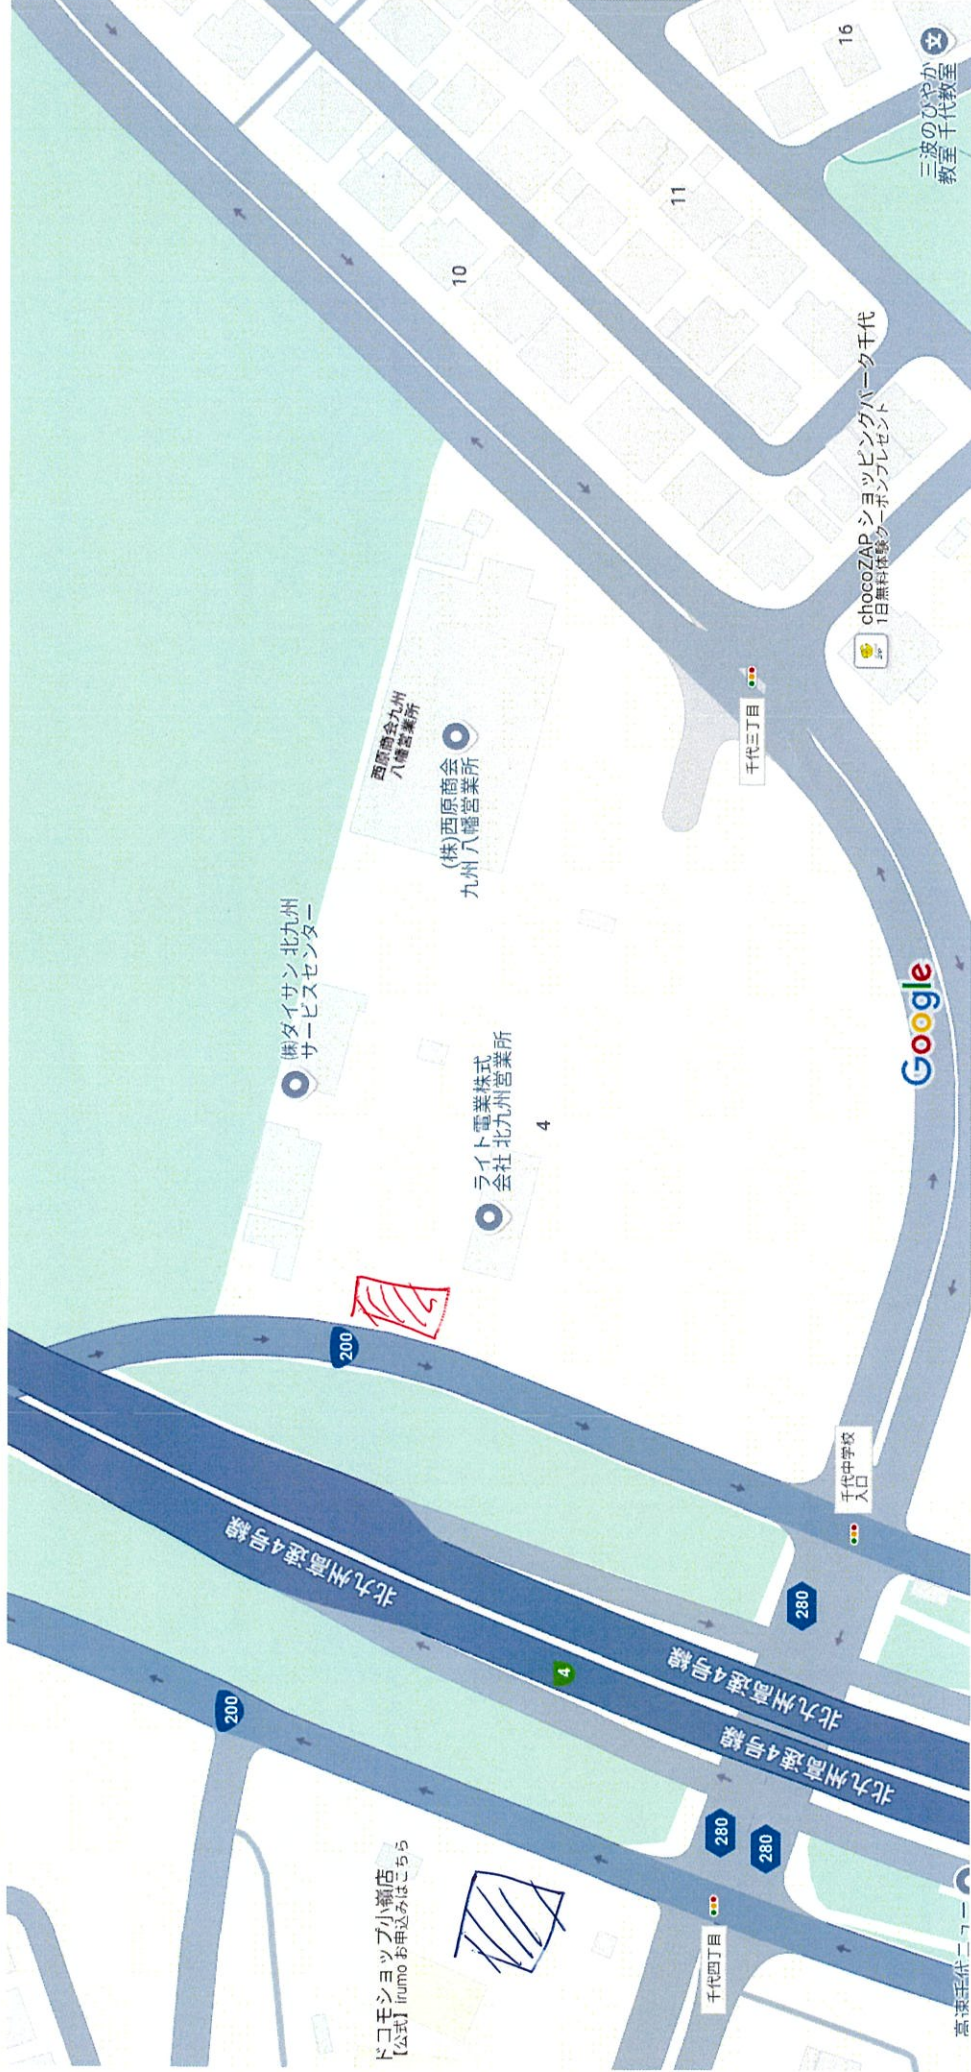

香月線 車庫 (大平) 出発時間 日勤: 7時30分
夜勤: 15時30分 八幡西区大平1-12

乗降場所

香月線 車庫

Google

バス乗降場所

陣原駅

香月線 穴生駅 出発時間 日勤：7時53分
夜勤：15時13分 八幡西区穴生1-17

14-4 東降場所

Google

穴生駅

香月線 上の原 出発時間 日勤：8時05分
夜勤：15時25分 八幡西区上の原3-31-8

乗降場所

上の原

Google

香月線 千代 日勤：8時15分
夜勤：15時35分 八幡西区船越3-4

乗場
降場

千代新橋

Google

香月線 畑貯水池 出発時間 日勤：8時20分
 夜勤：15時40分 八幡西区下畑町17

四乗降場所

地図データ ©2024

20 m

火田貯水池

Google

香月線 森口屋 出発時間

日勤：8時25分

夜勤：15時45分 八幡西区畑241

1111 乗降場所

森口屋

Google