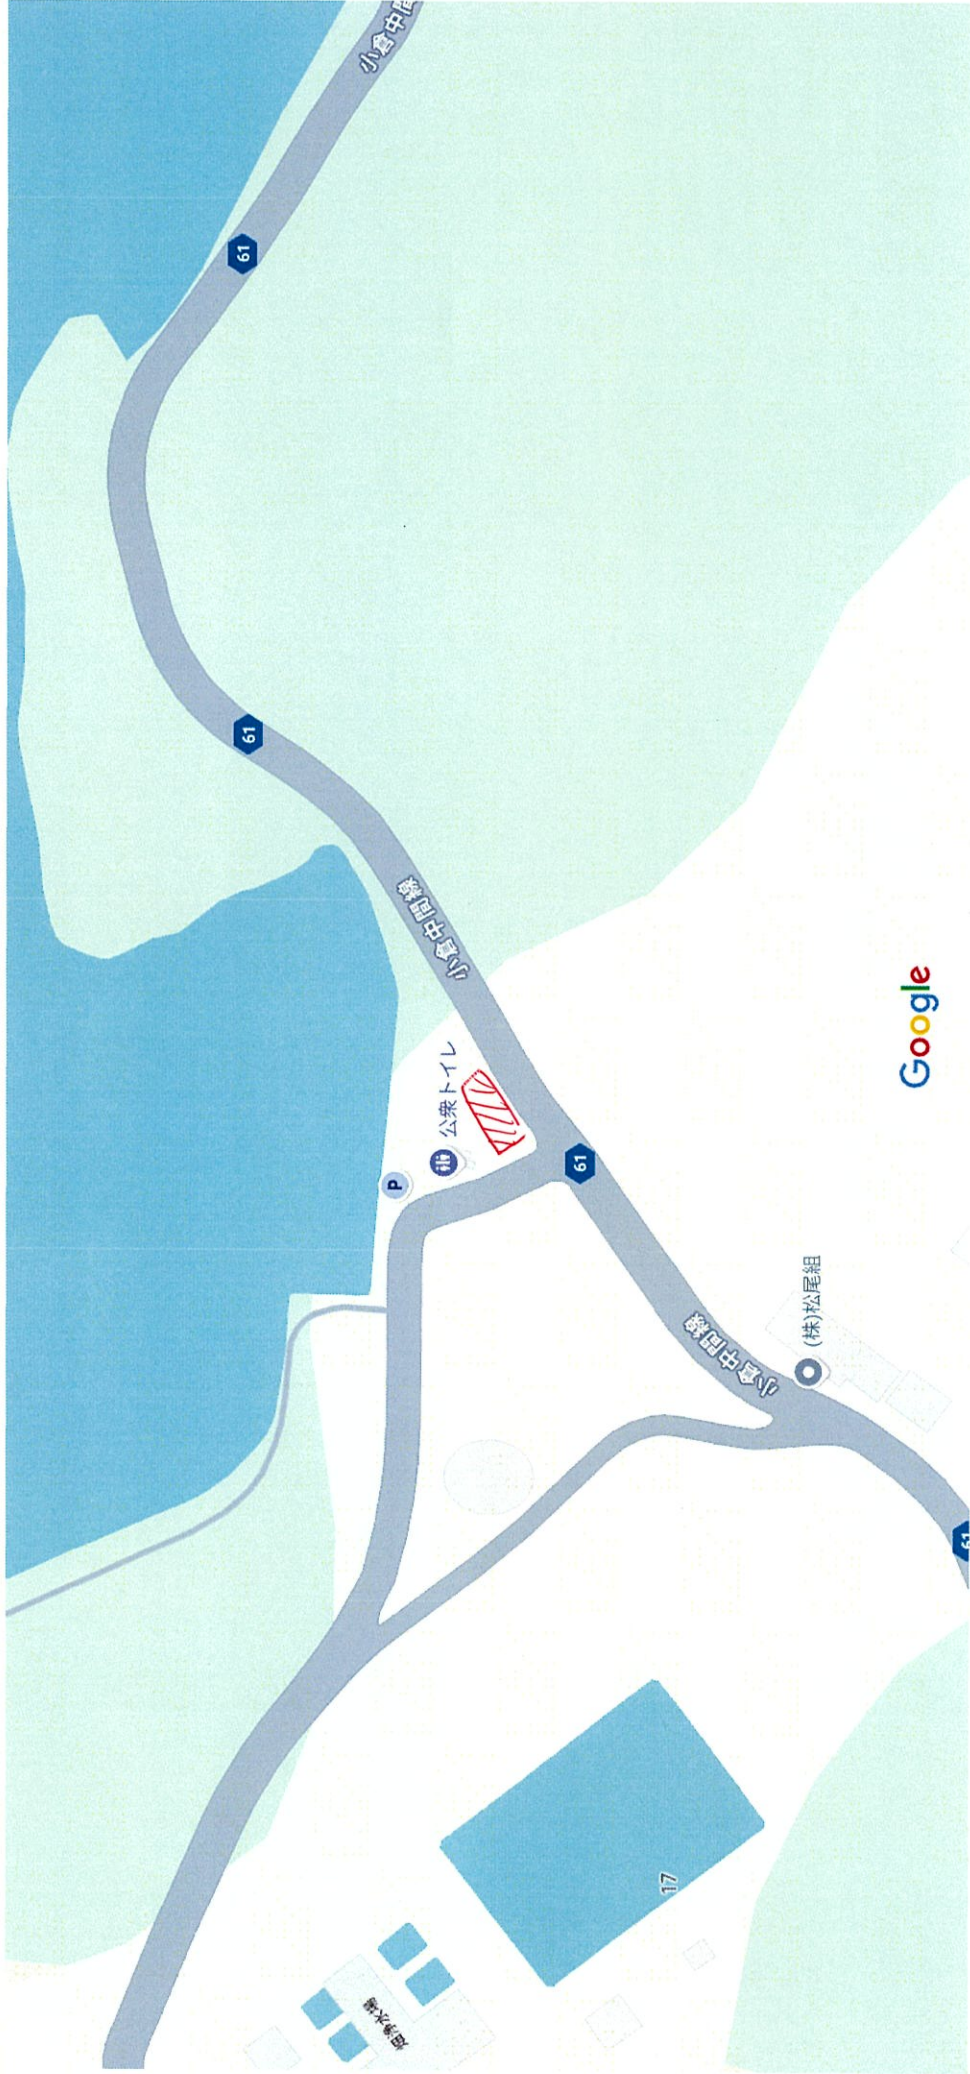

香月線 車庫 (大平) 出発時間 日勤: 7時30分
夜勤: 15時30分 八幡西区大平1-12

乗降場所

香月線 車庫

Google

バス乗降場所

陣原駅

香月線 穴生駅 出発時間 日勤：7時53分
夜勤：15時13分 八幡西区穴生1-17

14-4 東降場所

Google

穴生駅

香月線 上の原 出発時間 日勤：8時05分
夜勤：15時25分 八幡西区上の原3-31-8

乗降場所

上の原

Google

香月線 千代 日勤：8時15分
夜勤：15時35分 八幡西区船越3-4

乗場
降場

千代新橋

Google

香月線 畑貯水池 出発時間 日勤：8時20分
 夜勤：15時40分 八幡西区下畑町17

四乗降場所

地図データ ©2024

20 m

火田貯水池

Google

香月線 森口屋 出発時間

日勤：8時25分

夜勤：15時45分 八幡西区畑241

1111 乗降場所

森口屋

Google