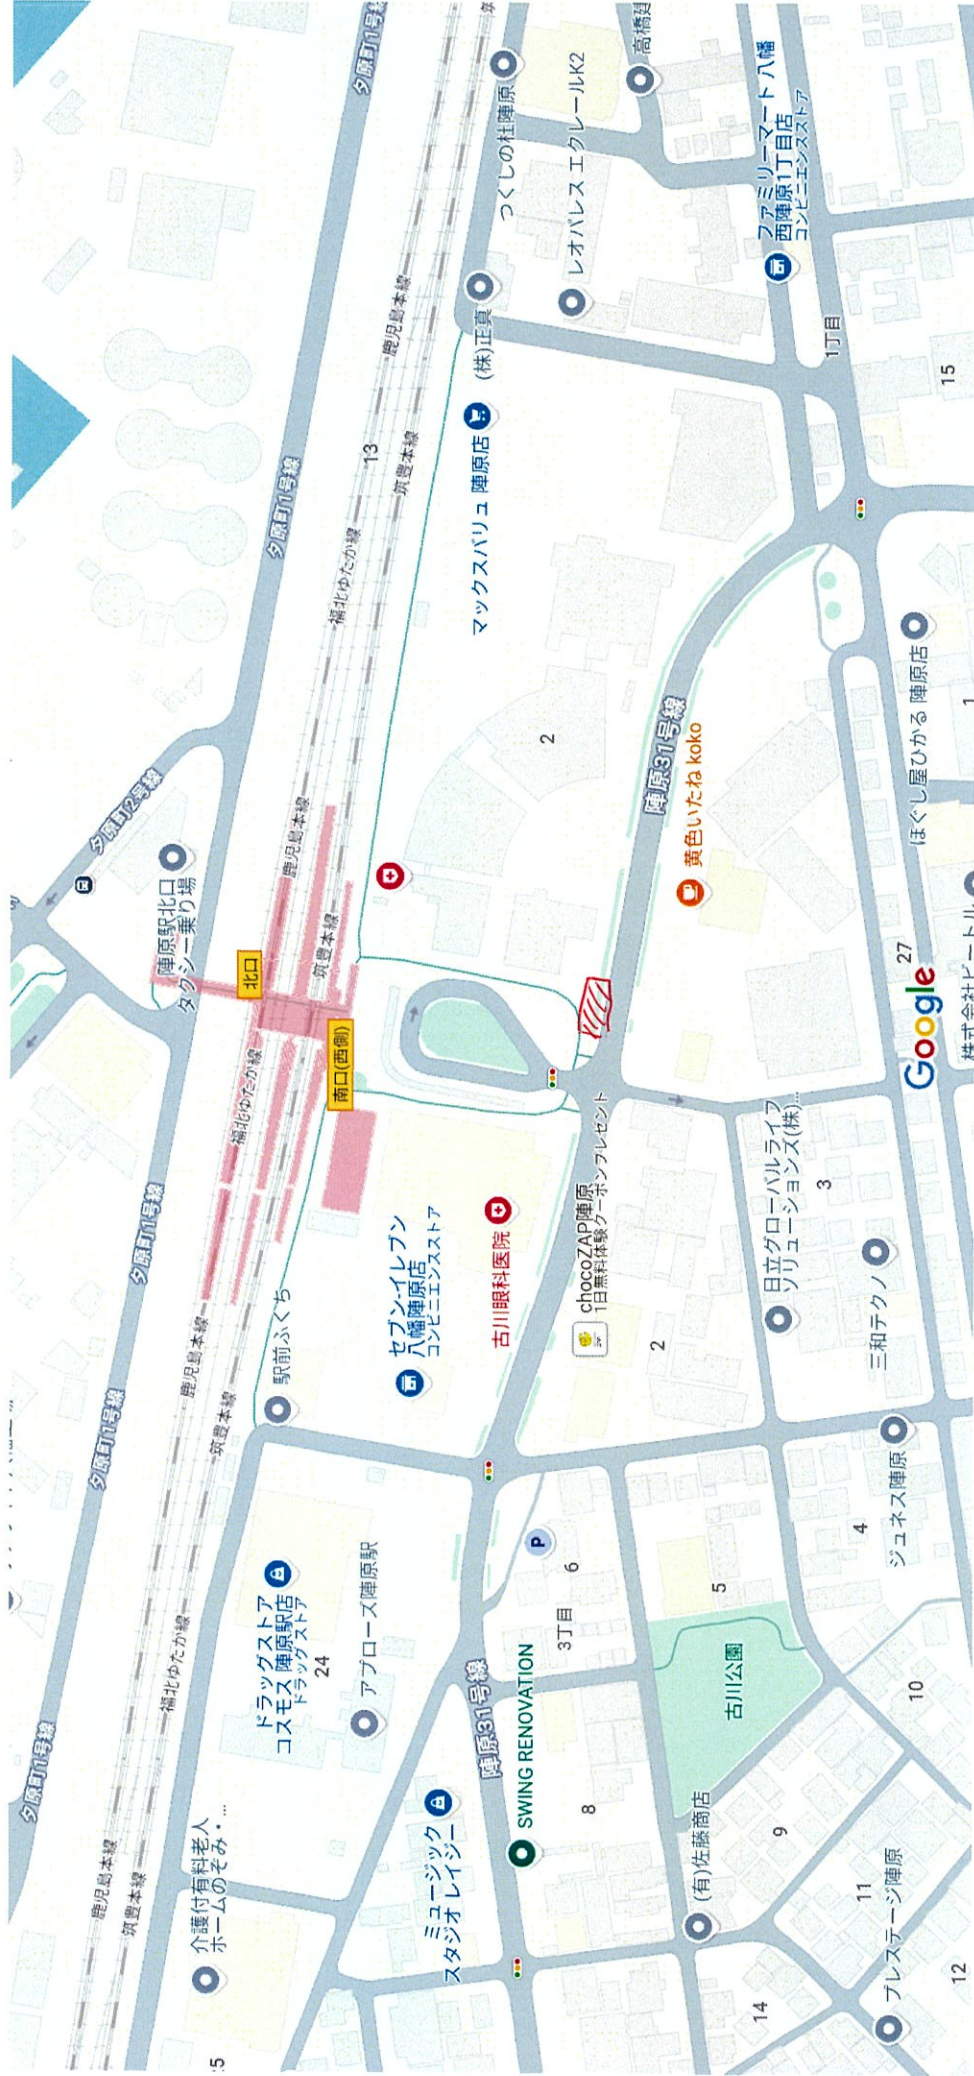

香月線 車庫 (大平) 出発時間 日勤: 7時30分
夜勤: 15時30分 八幡西区大平1-12

乗降場所

香月線 車庫

Google

バス乗降場所

陣原駅

香月線 穴生駅 出発時間 日勤：7時53分
夜勤：15時13分 八幡西区穴生1-17

14-4 東降場所

Google

穴生駅

香月線 上の原 出発時間 日勤：8時05分
夜勤：15時25分 八幡西区上の原3-31-8

乗降場所

上の原

Google

香月線 千代 日勤：8時15分
夜勤：15時35分 八幡西区船越3-4

乗場
降場

千代新橋

Google

香月線 畑貯水池 出発時間 日勤：8時20分
 夜勤：15時40分 八幡西区下畑町17

四乗降場所

地図データ ©2024

20 m

火田貯水池

Google

香月線 森口屋 出発時間

日勤：8時25分

夜勤：15時45分 八幡西区畑241

1111 乗降場所

森口屋

Google