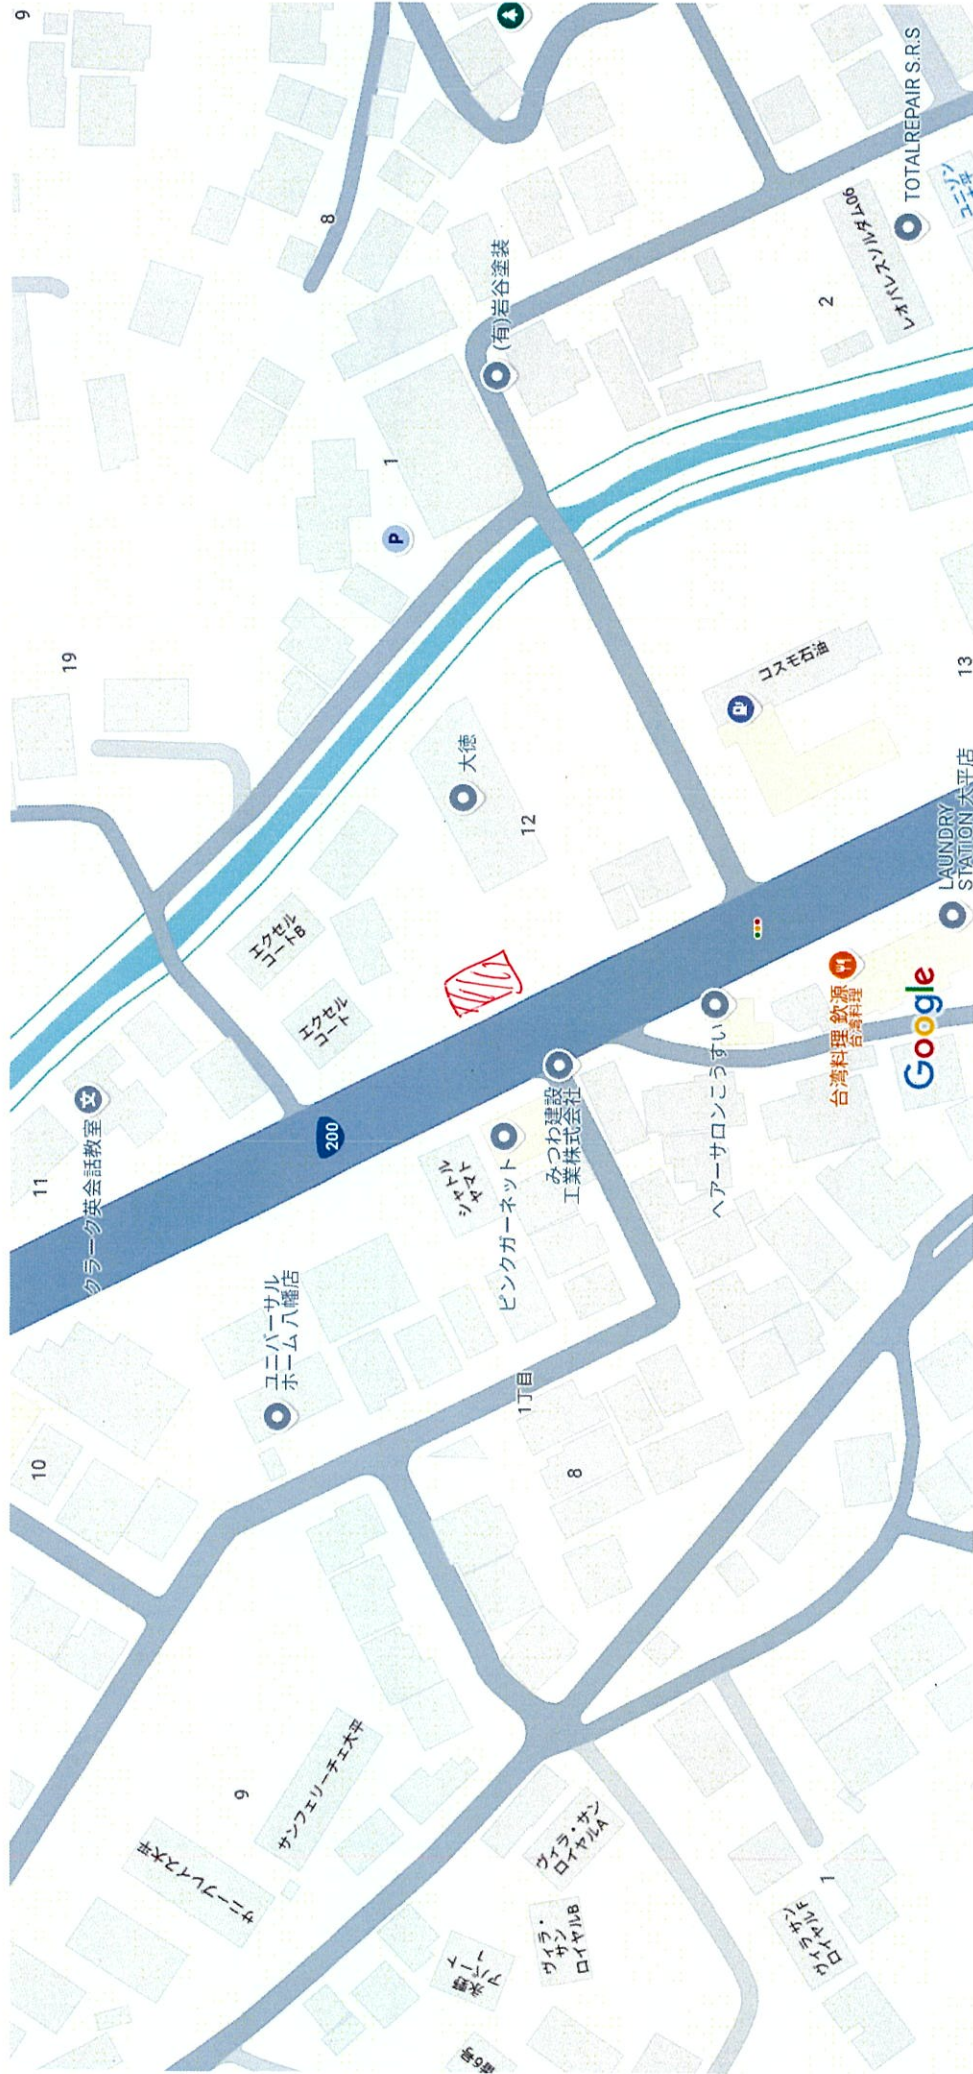

香月線 車庫 (大平) 出発時間 日勤: 7時30分
夜勤: 15時30分 八幡西区大平1-12

乗降場所

香月線 車庫

Google

バス乗降場所

陣原駅

香月線 穴生駅 出発時間 日勤：7時53分
夜勤：15時13分 八幡西区穴生1-17

14-4 東降場所

Google

穴生駅

香月線 上の原 出発時間 日勤：8時05分
夜勤：15時25分 八幡西区上の原3-31-8

乗降場所

上の原

Google

香月線 千代 日勤：8時15分
夜勤：15時35分 八幡西区船越3-4

乗場
降場

千代新橋

Google

香月線 畑貯水池 出発時間 日勤：8時20分
 夜勤：15時40分 八幡西区下畑町17

四乗降場所

地図データ ©2024

20 m

火田貯水池

Google

香月線 森口屋 出発時間

日勤：8時25分

夜勤：15時45分 八幡西区畑241

1111 乗降場所

森口屋

Google