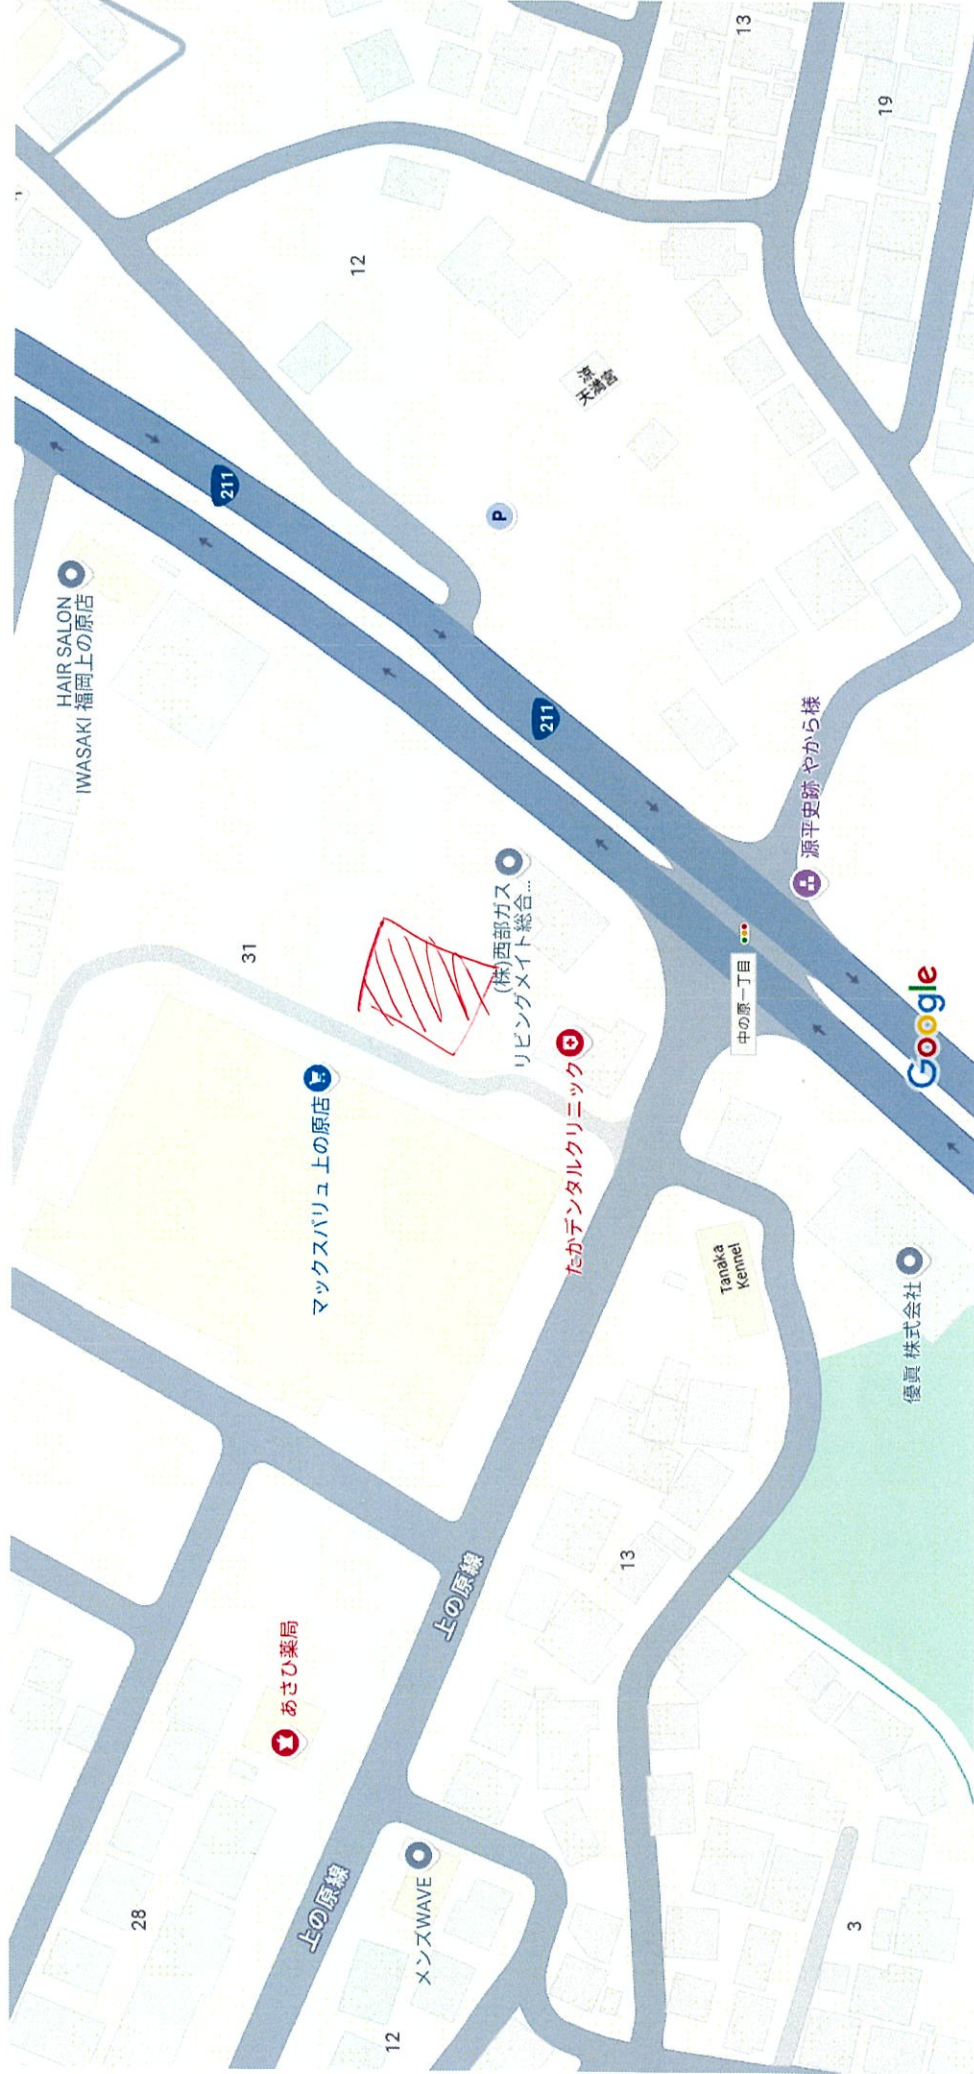

香月線 車庫 (大平) 出発時間 日勤: 7時30分
夜勤: 15時30分 八幡西区大平1-12

乗降場所

香月線 車庫

Google

バス乗降場所

陣原駅

香月線 穴生駅 出発時間 日勤：7時53分
夜勤：15時13分 八幡西区穴生1-17

14-4 東降場所

Google

穴生駅

香月線 上の原 出発時間 日勤：8時05分
夜勤：15時25分 八幡西区上の原3-31-8

乗降場所

上の原

Google

香月線 千代 日勤：8時15分
夜勤：15時35分 八幡西区船越3-4

乗場
降場

千代新橋

Google

香月線 畑貯水池 出発時間 日勤：8時20分
 夜勤：15時40分 八幡西区下畑町17

四乗降場所

地図データ ©2024

20 m

火田貯水池

Google

香月線 森口屋 出発時間

日勤：8時25分

夜勤：15時45分 八幡西区畑241

1111 乗降場所

森口屋

Google